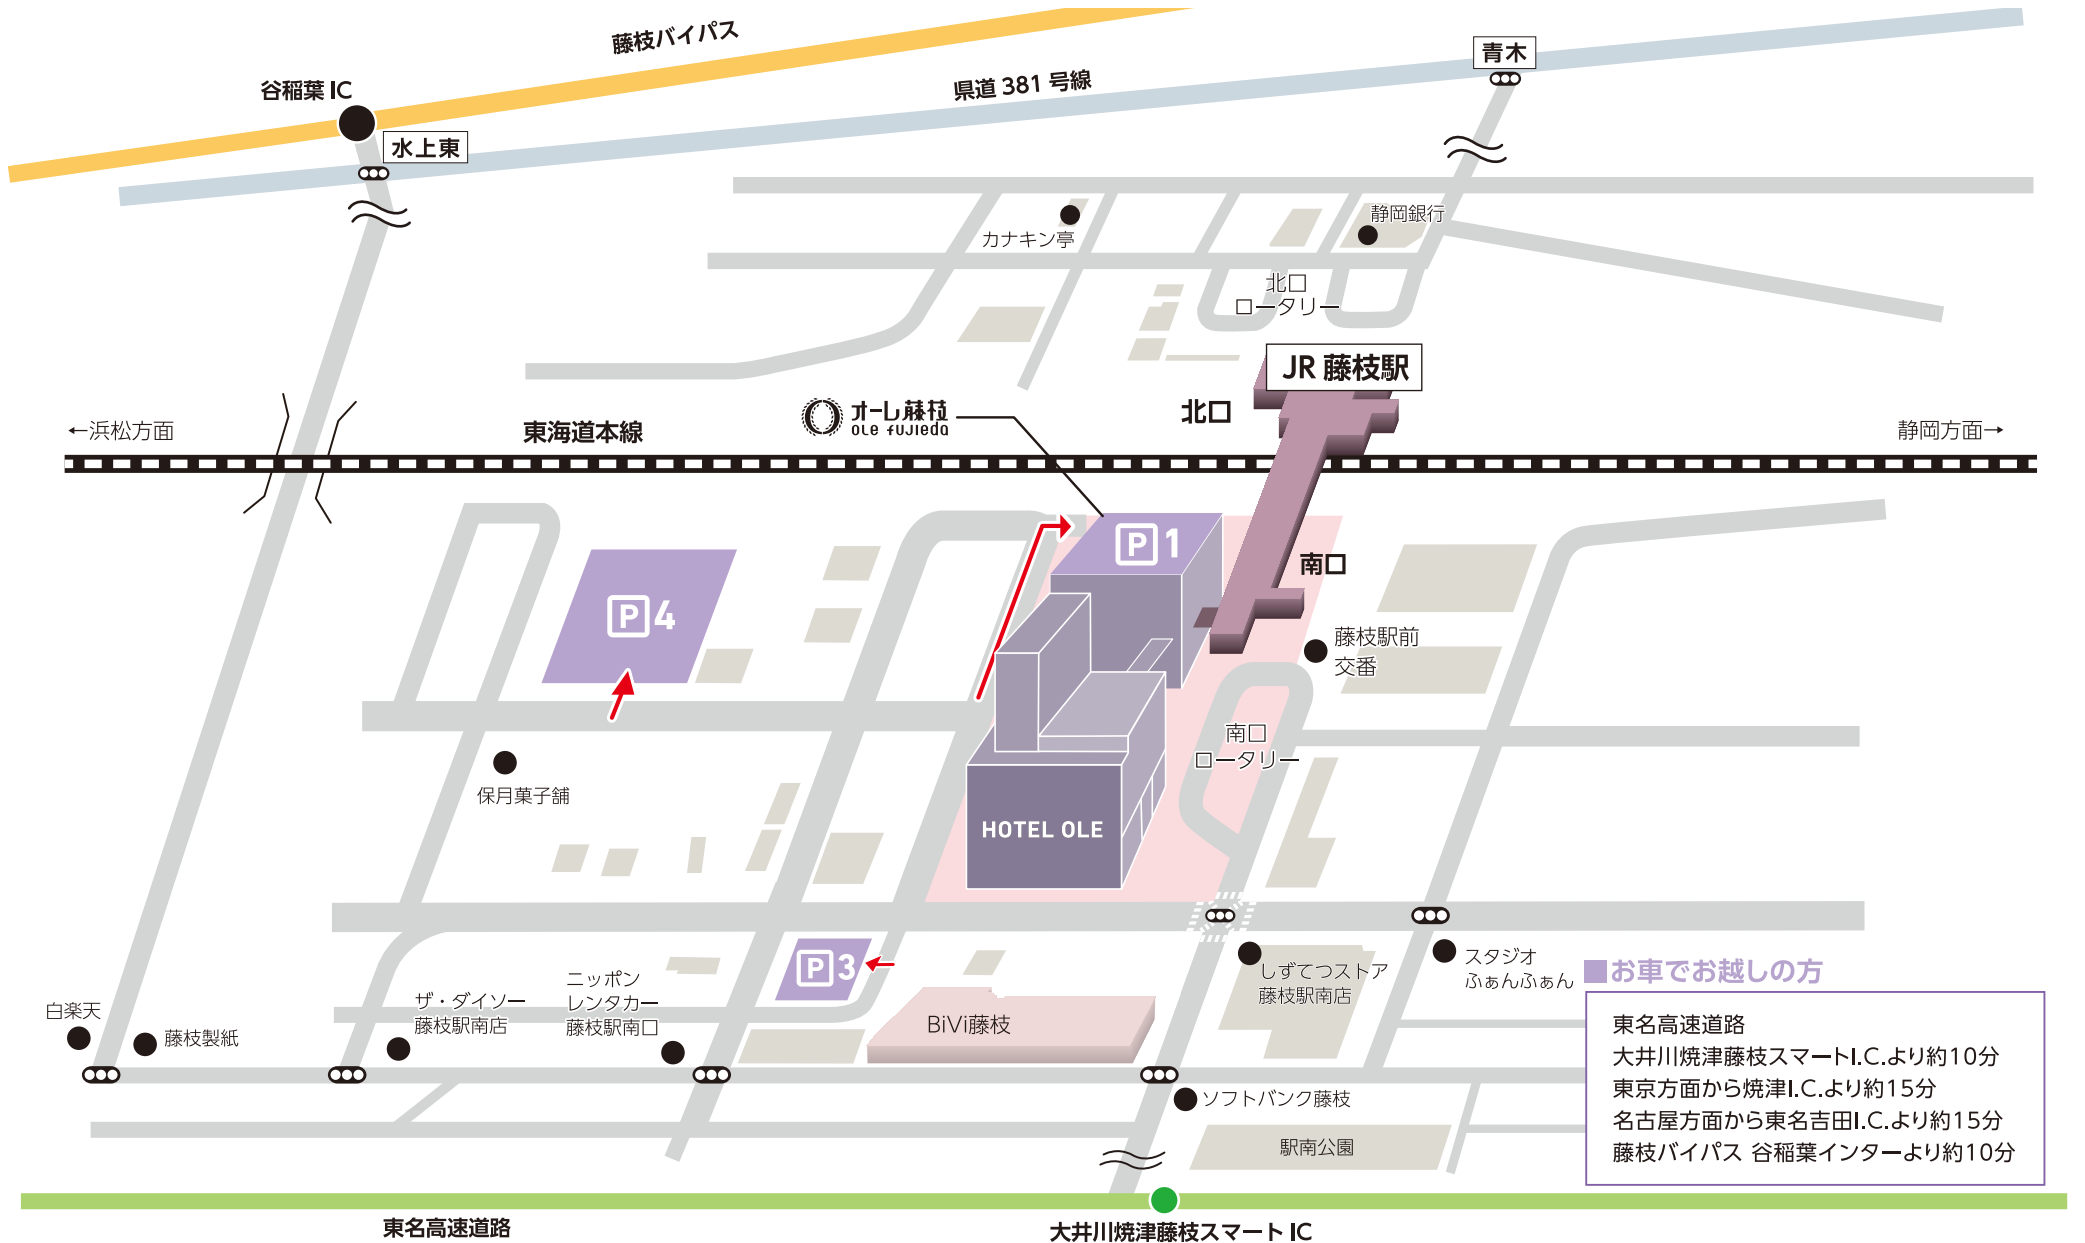

Location Map

ホテルオーレ周辺駐車場のご案内

オーレ藤枝・ホテルオーレ
周辺駐車場のご利用案内

第1駐車場	立体	1時間200円、最大24時間1200円／最大444台	24時間営業
第3駐車場	屋外	1時間100円、最大24時間1000円／最大60台	24時間営業
第4駐車場	屋外	1時間100円、最大24時間500円／最大106台	24時間営業

■お車でお越しの方

東名高速道路
 大井川焼津藤枝スマートICより約10分
 東京方面から焼津ICより約15分
 名古屋方面から東名吉田ICより約15分
 藤枝バイパス 谷稲葉インターより約10分